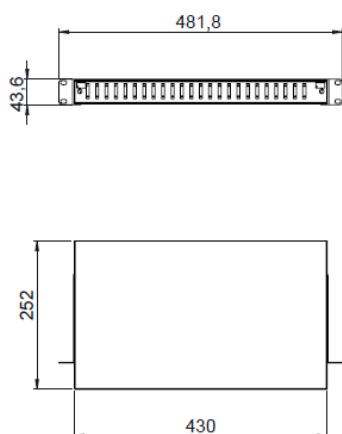

CASSETTO OTTICO PER BUSSOLE SC DUPLEX E LC QUAD

CARATTERISTICHE GENERALI

Cassetto ottico predisposto per montare fino a 24 bussole SC Duplex e LC Quad.

Profondità 252 mm, realizzato in lamiera d'acciaio, offre un vassoio particolarmente ampio e comodo per la gestione delle scorte di fibra.

Possibilità di impiegare contemporaneamente due cartoline porta giunti per un massimo di 48 fibre su un'altezza di 1 unità Rack. Ogni pannello risulta dotato di doppio sistema di identificazione con numerazione consecutiva e talloncino bianco a scrivere. Ai lati sono previste due clips ad incastro necessarie per bloccare il vassoio alla struttura e facilmente apribili per l'estrazione a slitta del vassoio centrale. Disponibili nelle versioni vuoto e precaricato con bussole.

CARATTERISTICHE DIMENSIONALI

CARATTERISTICHE COSTRUTTIVE

- Dimensioni (mm) 430x252x43,6
- Peso (kg) 2,8 completo di 24 bussole
- Colore Nero RAL 9001
- Completi di etichette serigrafate
- Blocco chiusura/apertura con manopole
- Alesature posteriori 2x20mm e 2x25mm