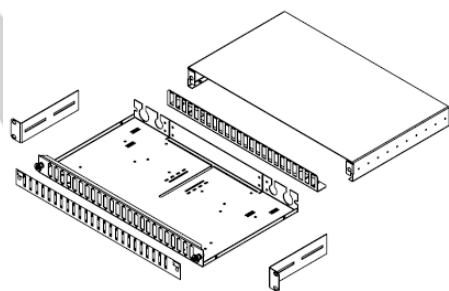

CASSETTO OTTICO PER BUSSOLE SC DUPLEX E LC QUAD

CARATTERISTICHE GENERALI

Cassetto ottico predisposto per montare fino a 24 bussole SC Duplex e LC Quad.

Profondità 252 mm, realizzato in lamiera d'acciaio, offre un vassoio particolarmente ampio e comodo per la gestione delle scorte di fibra.

Possibilità di impiegare contemporaneamente due cartoline porta giunti per un massimo di 48 fibre su un'altezza di 1 unità Rack. Ogni pannello risulta dotato di doppio sistema di identificazione con numerazione consecutiva e talloncino bianco a scrivere. Ai lati sono previste due clips ad incastro necessarie per bloccare il vassoio alla struttura e facilmente apribili per l'estrazione a slitta del vassoio centrale. Disponibili nelle versioni vuoto e precaricato con bussole.

CARATTERISTICHE DIMENSIONALI

CARATTERISTICHE COSTRUTTIVE

- Dimensioni (mm) 430x252x43,6
- Peso (kg) 2,8 completo di 24 bussole
- Colore Nero RAL 9001
- Completi di etichette serigrafate
- Blocco chiusura/apertura con manopole
- Alesature posteriori 2x20mm e 2x25mm