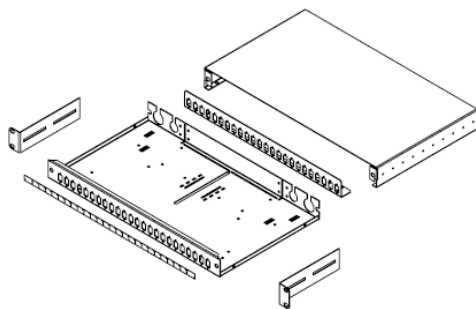

**CASSETTO OTTICO PER BUSSOLE SC Simplex E LC Duplex**

**CARATTERISTICHE GENERALI**

Cassetto ottico predisposto per montare fino a 24 bussole SC Simplex e LC Duplex.

Profondità 252 mm, realizzato in lamiera d'acciaio, offre un vassoio particolarmente ampio e comodo per la gestione delle scorte di fibra.

Possibilità di impiegare contemporaneamente due cartoline porta giunti per un massimo di 48 fibre su un'altezza di 1 unità Rack. Ogni pannello risulta dotato di doppio sistema di identificazione con numerazione consecutiva e talloncino bianco a scrivere. Ai lati sono previste due clips ad incastro necessarie per bloccare il vassoio alla struttura e facilmente apribili per l'estrazione a slitta del vassoio centrale. Disponibili nelle versioni vuoto e precaricato con bussole.

**CARATTERISTICHE DIMENSIONALI**

**CARATTERISTICHE COSTRUTTIVE**

- Dimensioni (mm) 430x252x43,6
- Peso (kg) 2,8 completo di 24 bussole
- Colore Nero RAL 9001
- Completi di etichette serigrafate
- Blocco chiusura/apertura con manopole
- Alesature posteriori 2x20mm e 2x25mm