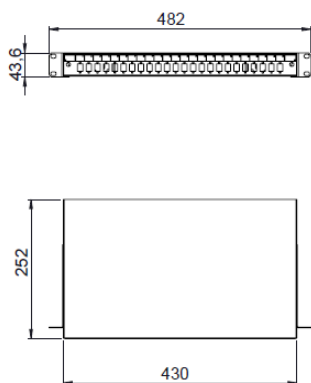

**CASSETTO OTTICO PER BUSSOLE SC Simplex E LC Duplex**

**CARATTERISTICHE GENERALI**

Cassetto ottico predisposto per montare fino a 24 bussole SC Simplex e LC Duplex.

Profondità 252 mm, realizzato in lamiera d'acciaio, offre un vassoio particolarmente ampio e comodo per la gestione delle scorte di fibra.

Possibilità di impiegare contemporaneamente due cartoline porta giunti per un massimo di 48 fibre su un'altezza di 1 unità Rack. Ogni pannello risulta dotato di doppio sistema di identificazione con numerazione consecutiva e talloncino bianco a scrivere. Ai lati sono previste due clips ad incastro necessarie per bloccare il vassoio alla struttura e facilmente apribili per l'estrazione a slitta del vassoio centrale. Disponibili nelle versioni vuoto e precaricato con bussole.

**CARATTERISTICHE DIMENSIONALI**

**CARATTERISTICHE COSTRUTTIVE**

- Dimensioni (mm) 430x252x43,6
- Peso (kg) 2,8 completo di 24 bussole
- Colore Nero RAL 9001
- Completi di etichette serigrafate
- Blocco chiusura/apertura con manopole
- Alesature posteriori 2x20mm e 2x25mm