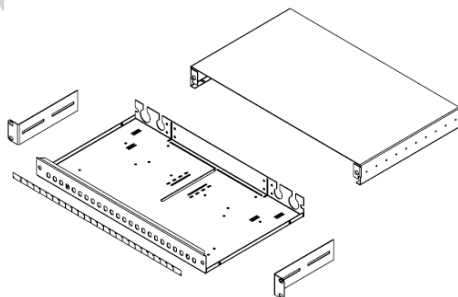

CASSETTO OTTICO PER BUSSOLE ST E FC

CARATTERISTICHE GENERALI

Cassetto ottico predisposto per montare fino a 24 bussole ST e FC.

Profondità 252 mm, realizzato in lamiera d'acciaio, offre un vassoio particolarmente ampio e comodo per la gestione delle scorte di fibra.

Possibilità di impiegare contemporaneamente due cartoline porta giunti per un massimo di 48 fibre su un'altezza di 1 unità Rack. Ogni pannello risulta dotato di doppio sistema di identificazione con numerazione consecutiva e talloncino bianco a scrivere. Ai lati sono previste due clips ad incastro necessarie per bloccare il vassoio alla struttura e facilmente apribili per l'estrazione a slitta del vassoio centrale. Disponibili nelle versioni vuoto e precaricato con bussole.

CARATTERISTICHE DIMENSIONALI

CARATTERISTICHE COSTRUTTIVE

- Dimensioni (mm) 430x252x43,6
- Peso (kg) 2,8 completo di 24 bussole
- Colore Nero RAL 9001
- Completi di etichette serigrafate
- Blocco chiusura/apertura con manopole
- Alesature posteriori 2x20mm e 2x25mm