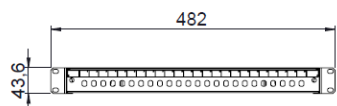

CASSETTO OTTICO PER BUSSOLE ST E FC

CARATTERISTICHE GENERALI

Cassetto ottico predisposto per montare fino a 24 bussole ST e FC.

Profondità 252 mm, realizzato in lamiera d'acciaio, offre un vassoio particolarmente ampio e comodo per la gestione delle scorte di fibra.

Possibilità di impiegare contemporaneamente due cartoline porta giunti per un massimo di 48 fibre su un'altezza di 1 unità Rack. Ogni pannello risulta dotato di doppio sistema di identificazione con numerazione consecutiva e talloncino bianco a scrivere. Ai lati sono previste due clips ad incastro necessarie per bloccare il vassoio alla struttura e facilmente apribili per l'estrazione a slitta del vassoio centrale. Disponibili nelle versioni vuoto e precaricato con bussole.

CARATTERISTICHE DIMENSIONALI

CARATTERISTICHE COSTRUTTIVE

- Dimensioni (mm) 430x252x43,6
- Peso (kg) 2,8 completo di 24 bussole
- Colore Nero RAL 9001
- Completi di etichette serigrafate
- Blocco chiusura/apertura con manopole
- Alesature posteriori 2x20mm e 2x25mm