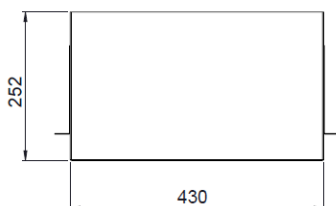

CASSETTO OTTICO PER BUSSOLE ST E FC

CARATTERISTICHE GENERALI

Cassetto ottico predisposto per montare fino a 24 bussole ST e FC.

Profondità 252 mm, realizzato in lamiera d'acciaio, offre un vassoio particolarmente ampio e comodo per la gestione delle scorte di fibra.

Possibilità di impiegare contemporaneamente due cartoline porta giunti per un massimo di 48 fibre su un'altezza di 1 unità Rack. Ogni pannello risulta dotato di doppio sistema di identificazione con numerazione consecutiva e talloncino bianco a scrivere. Ai lati sono previste due clips ad incastro necessarie per bloccare il vassoio alla struttura e facilmente apribili per l'estrazione a slitta del vassoio centrale. Disponibili nelle versioni vuoto e precaricato con bussole.

CARATTERISTICHE DIMENSIONALI

CARATTERISTICHE COSTRUTTIVE

- Dimensioni (mm) 430x252x43,6
- Peso (kg) 2,8 completo di 24 bussole
- Colore Nero RAL 9001
- Completi di etichette serigrafate
- Blocco chiusura/apertura con manopole
- Alesature posteriori 2x20mm e 2x25mm