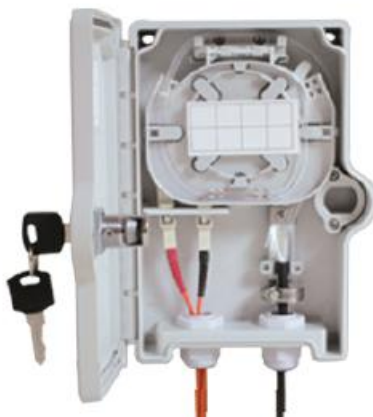

**BOX A MURO CON SERRATURA PER APPLICAZIONI ESTERNE****CARATTERISTICHE GENERALI**

Questa scatola di distribuzione, permette di terminare 4 fibre in un robusta struttura in ABS, con grado di protezione IP65, adatta sia ad applicazioni interne che esterne. Il vassoio interno separabile rappresenta una pratica soluzione per l'alloggio di 4 connessioni SC Simplex o LC duplex e relative giunzioni. La scatola è caratterizzata da 2 ingressi/uscite cavi diametro 20 mm che mantengono la classificazione IP 65. Ad assicurare i cavi in ingresso, la scatola è provvista di punti di ancoraggio dell'elemento di trazione. La serratura tutela l'installazione anche se in ambienti poco sicuri.

CARATTERISTICHE COSTRUTTIVE

- Classificazione IP 65 adatta d uso esterno
- Porta con serratura a chiave
- Postazioni di ancoraggio dell'elemento di trazione dei cavi in entrata integrate
- Alloggia fino a 4 giunzioni con connessioni SC Simplex o LC Duplex
- Vassoio portagiunti removibile per agevolare l'installazione
- Adatto a cavi loose tube, di distribuzione o preterminati
- Protezione del raggio di curvatura integrata
- Pressacavo sigillante per ingresso/uscita 2 cavi
- Sportello removibile per agevolare l'installazione
- Include 4 coprigiunti termo restringenti
- Tubo di transito incluso
- Accessori per montaggio a muro e fascette inclusi
- Conforme a ROHS, REACH & SvHC

APPLICAZIONI

- Data centre ad edifici
- Ethernet, Fibre Channel, ATM, LAN, MAN e WAN
- Comunicazioni dati e reti di telecomunicazioni
- Applicazioni interne/esterne

SPECIFICHE TECNICHE

Altezza(mm)	210
Larghezza (mm)	156
Profondità (mm)	48
Peso Netto (kg)	0.51
Adatto per tipo di adattatore	SC Simplex o LC Duplex
Numero di porte	2
Ingresso cavi	1
Uscita bretelle	1
Materiale	ABS
Colore	Bianco
Temperatura di esercizio	-40 a +60°C
Progettato secondo le conformità	TIA/EIA 568.C, ISO/IEC 11801, EN50173, IEC60304, IEC61754, EN297-1
Conforme a	RoHS, Reach/SVHC