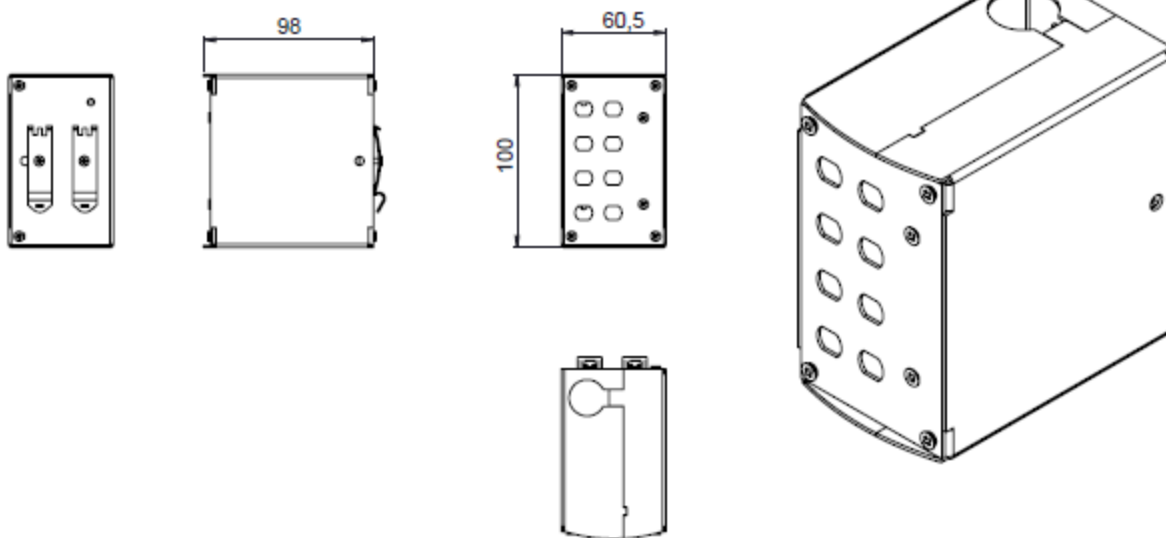

Documents n. 11
rev 00/2012

TECHNICAL DATA SHEET

BOX OTTICO GUIDA DIN

TABELLA CODICI

Codice	Descrizione	Colore
81101	Box ottico vuoto con attacco DIN predisposto per 8 bussole ST	Nero