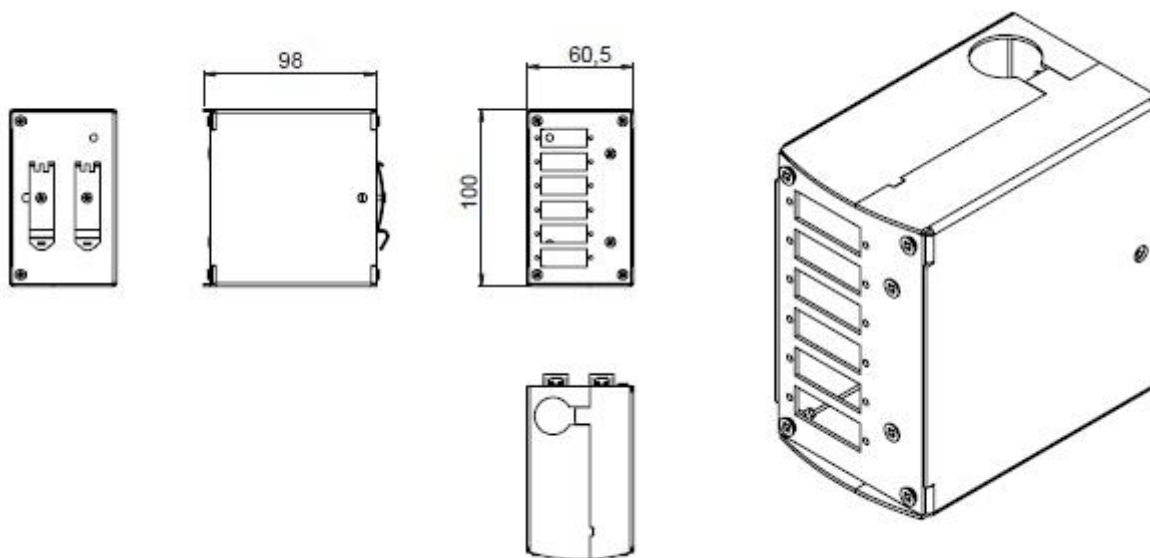

Documents n. 11
rev 00/2012

TECHNICAL DATA SHEET

BOX OTTICO GUIDA DIN

TABELLA CODICI

Codice	Descrizione	Colore
81100	Box ottico vuoto con attacco DIN predisposto per 6 bussole SC Duplex	Nero